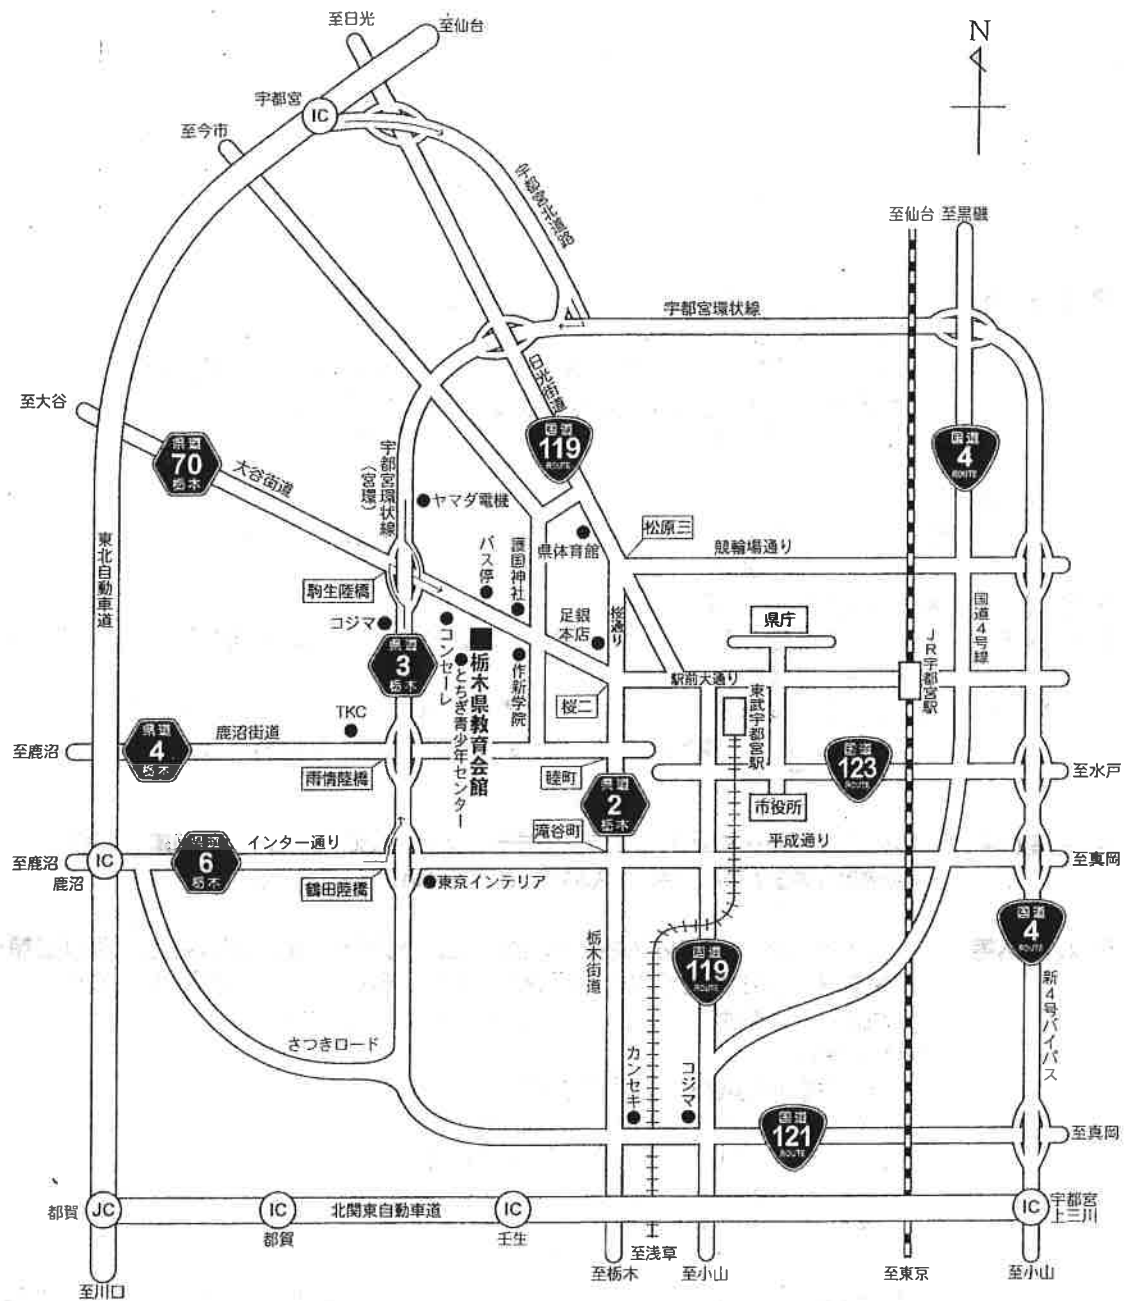

# 栃木県教育会館 案内図

JR線の場合

JR宇都宮駅(西口)下車、関東バス「作新学院・駒生」行(バスターミナル⑥⑦)約5~10分  
 東中丸(会館前)下車(JR宇都宮駅から約4km 20分)

東武線の場合

東武宇都宮駅下車 東武宇都宮駅前バス停から上記と同じ

車の場合

東北自動車道鹿沼ICからインター通りへ、鶴田陸橋を左折して宇都宮環状線(宮環)へ  
 駒生陸橋を右折して約600m(鹿沼ICから約9km 20分)

東北自動車道宇都宮ICから宇都宮北道路を經由して宇都宮環状線へ、駒生陸橋を左折して  
 上記と同じ(宇都宮ICから約9km 20分)